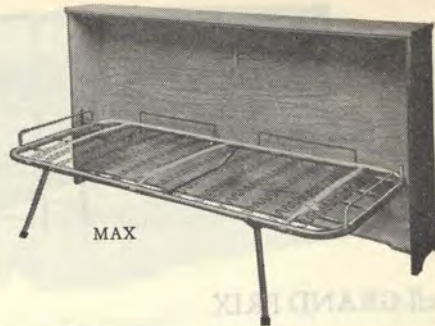

Sängskåp i stålrör med hela sicksack-bottnar

Bäddmöblen är en av de viktigaste också i Ert hem. Se därför till att Ni väljer det bästa och mest praktiska. — Utmärkande för våra sängskåp är att bäddarna tillverkas av kraftiga 32 mm:s stålrör lackerade i grön färg med hel sicksackbotten, erkänd som den förnämsta i marknaden. Bäddarna får således ej jämföras med enklare konstruktioner av vinkeljärn. — Samtliga ben är nedtill försedda med kraftiga gummiskor. Nitar och svetsar är omsorgsfullt utförda och kvaliteten är alltid den högsta i marknaden.

Modell LIDO

Framåtbäddat för draperimontering 1- eller 2-bäddat

2068 Lido sängskåp med hel låda i alm-, valnöt- eller mahognyfärg med spår och kulor i skivan för draperimontering. Framåtbäddad stålrörskonstruktion med sicksack. Bäddmått 75x190 cm. Höjd 108 cm, djup 44 cm. Förvaras färdigbäddat.

1-mans, längd 87 cm. Pr st. **142.00**
2-mans, längd 170 cm. Pr st. **242.00**

Modell MAX

Hel låda för draperimontering 1- och 2-bäddat

2067 Max med hel låda i alm-, valnöt- eller mahognyfärg med spår och kulor i skivan för draperiupphäng. Längd 200 cm, bäddmått 75x190 cm. Ytterbädden helt fristående.

Pris enbäddat **142.00**
Pris tvåbäddat **242.00**

Förvaras färdigbäddat — Max — ett kvalitetsskåp som rekommenderas.

Max Junior, som ovan men totallängd 175 cm, för juniorer. Samma pris.

Modell CUBA

Framåtbäddat för 1 eller 2 bäddar